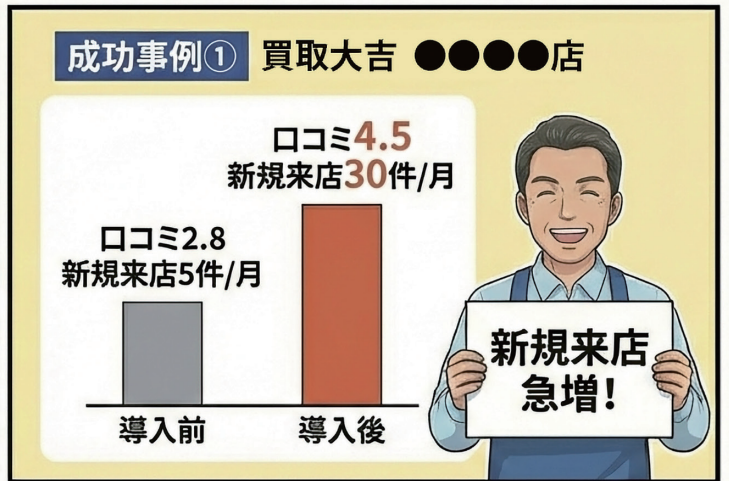

競合に圧勝！ 地域No.1へ。

『大吉レビューカード』で
劇的集客&売上倍増。

『質の高い口コミ』を いかに多く獲得し、信頼性を高めるかが、 集客・売上アップの最重要ポイント

スマホにカードをかざすだけ！
Googleマップの口コミ獲得率大幅アップツール

『大吉レビューカード』に スマホをかざすだけで Googleマップの 口コミ投稿画面に1秒アクセス！

「地域1位」を、
他店に譲り続けて
いませんか？

最近、新規のお客さんが
減ってきた気がする……。

買取大吉

暇だな……

どうすれば……？

他店に差を
つけられている
気がするが、

MEO対策とか
Googleマップの口コミが
大事だったっていうけど、
難しそうだし、手間がかかる。

- | 順位 | 競合店名 | 評価 | レビュー数 | 特徴 |
|----|------|------|-------|-------------------------|
| 1 | 競合店A | ★4.8 | (5) | 買取店 多数
レビュー-A・多数 |
| 2 | 競合店B | ★4.5 | (20) | 買取店 競合から多い
レビュー-A・多い |
| 3 | 競合店C | ★4.5 | (17) | 買取店 店員・後多
レビュー-A・多い |
| 4 | 競合店D | ★4.8 | (100) | 買取店 店長・4.6
レビュー |

お客様の「感動」を
資産に変える、
魔法の一枚。

「選ばれる理由」は、
スマホの中にありました。
成功の連鎖はここから始まる。

導入6ヶ月で来店数3.7倍に増加。 全国の成功者が証明。

データが証明する、衰えない集客力。
積み上がる「資産」で、次の成長へ。

今、この一枚で、 店舗の未来を変えよう。

買取大吉 オーナー様必見!

最強の集客MEO対策! Googleマップ口コミ ★5大量獲得の威力

🔍 認知度UP: 検索で上位表示!

👑 信頼度UP: ★5評価で選ばれる店へ!

👥 来店数UP: 新規顧客が殺到!

選ばれる店舗は選ばれるための対策をしています!

1. Googleマップ口コミ 高評価★5の獲得

【認知度 UP】 検索で上位表示

Googleが「人気店」と評価。
地域の見込み客の目に留まる!

2. MEO対策への好影響 & 検索順位の向上獲得

【信頼度 UP】 安心感の醸成