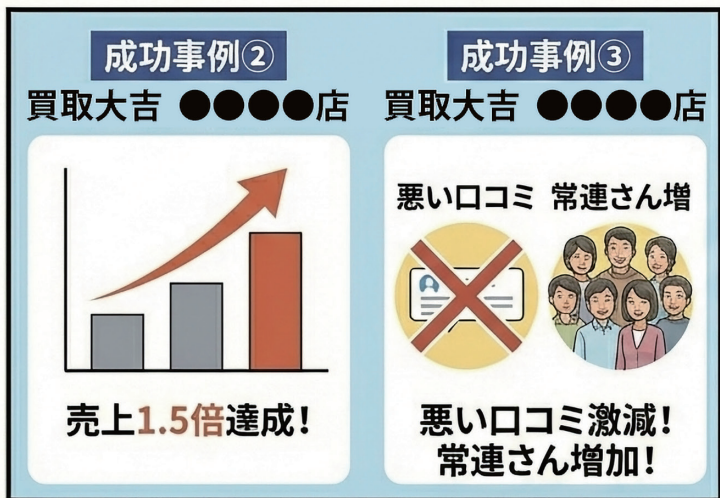

競合に圧勝！ 地域No.1へ。

『大吉レビューカード』で
劇的集客&売上倍増。

『質の高い口コミ』を いかに多く獲得し、信頼性を高めるかが、 集客・売上アップの最重要ポイント

スマホにカードをかざすだけ！
Googleマップの口コミ獲得率大幅アップツール

『大吉レビューカード』に スマホをかざすだけで Googleマップの 口コミ投稿画面に1秒アクセス！

「地域1位」を、
他店に譲り続けて
いませんか？

最近、新規のお客さんが
減ってきた気がする……。

買取大吉

暇だな……

どうすれば……？

他店に差を
つけられている
気がするが、

MEO対策とか
Googleマップの口コミが
大事だったっていうけど、
難しそうだし、手間がかかる。

- | 順位 | 競合店名 | 評価 | レビュー数 | 特徴 |
|----|------|------|-------|-------------------------|
| 1 | 競合店A | ★4.8 | (5) | 買取店 多数
レビュー-A・多数 |
| 2 | 競合店B | ★4.5 | (20) | 買取店 競合から多い
レビュー-A・多い |
| 3 | 競合店C | ★4.5 | (17) | 買取店 店員・後多
レビュー-A・多い |
| 4 | 競合店D | ★4.8 | (100) | 買取店 店長・4.6
レビュー |

お客様の「感動」を
資産に変える、
魔法の一枚。

「選ばれる理由」は、
スマホの中にありました。
成功の連鎖はここから始まる。

導入6ヶ月で来店数3.7倍に増加。 全国の成功者が証明。

データが証明する、衰えない集客力。
積み上がる「資産」で、次の成長へ。

今、この一枚で、 店舗の未来を変えよう。

買取大吉 オーナー様必見!

最強の集客MEO対策! Googleマップ口コミ ★5大量獲得の威力

🔍 認知度UP: 検索で上位表示!

👑 信頼度UP: ★5評価で選ばれる店へ!

👥 来店数UP: 新規顧客が殺到!

選ばれる店舗は選ばれるための対策をしています!

1. Googleマップ口コミ 高評価★5の獲得

【認知度 UP】 検索で上位表示

Googleが「人気店」と評価。
地域の見込み客の目に留まる!

2. MEO対策への好影響 & 検索順位の向上獲得

【信頼度 UP】 安心感の醸成