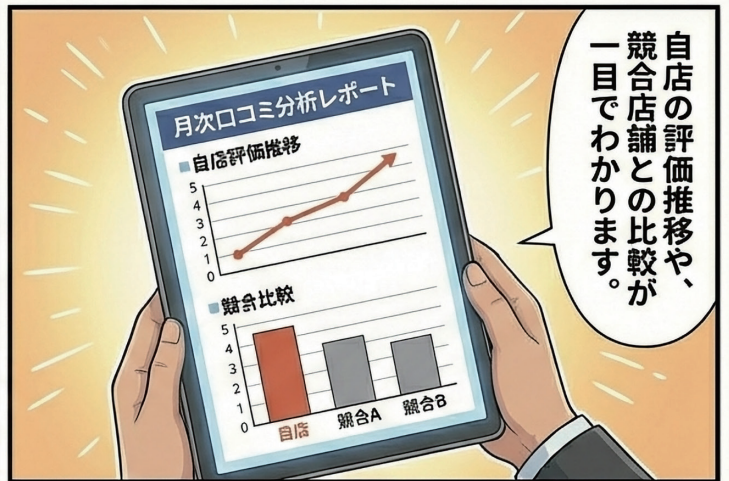

競合に圧勝！ 地域No.1へ。

『大吉レビューカード』で
劇的集客&売上倍増。

『質の高い口コミ』を いかに多く獲得し、信頼性を高めるかが、 集客・売上アップの最重要ポイント

スマホにカードをかざすだけ！
Googleマップの口コミ獲得率大幅アップツール

『大吉レビューカード』に スマホをかざすだけで Googleマップの 口コミ投稿画面に1秒アクセス！

「地域1位」を、
他店に譲り続けて
いませんか？

最近、新規のお客さんが
減ってきた気がする……。

買取大吉

暇だな……

どうすれば……？

他店に差を
つけられている
気がするが、

MEO対策とか
Googleマップの口コミが
大事だったっていうけど、
難しそうだし、手間がかかる。

- | 順位 | 競合店名 | 評価 | レビュー数 | 特徴 |
|----|------|------|-------|-------------------------|
| 1 | 競合店A | ★4.8 | (5) | 買取店 多数
レビュー-A・多数 |
| 2 | 競合店B | ★4.5 | (20) | 買取店 競合から多い
レビュー-A・多い |
| 3 | 競合店C | ★4.5 | (17) | 買取店 店員・後多
レビュー-A・多い |
| 4 | 競合店D | ★4.8 | (100) | 買取店 店長・4.6
レビュー |

お客様の「感動」を
資産に変える、
魔法の一枚。

「選ばれる理由」は、
スマホの中にありました。
成功の連鎖はここから始まる。

導入6ヶ月で来店数3.7倍に増加。 全国の成功者が証明。

データが証明する、衰えない集客力。
積み上がる「資産」で、次の成長へ。

今、この一枚で、 店舗の未来を変えよう。

買取大吉 オーナー様必見!

最強の集客MEO対策! Googleマップ口コミ ★5大量獲得の威力

🔍 認知度UP: 検索で上位表示!

👑 信頼度UP: ★5評価で選ばれる店へ!

👥 来店数UP: 新規顧客が殺到!

選ばれる店舗は選ばれるための対策をしています!

1. Googleマップ口コミ 高評価★5の獲得

【認知度 UP】 検索で上位表示

Googleが「人気店」と評価。
地域の見込み客の目に留まる!

2. MEO対策への好影響 & 検索順位の向上獲得

【信頼度 UP】 安心感の醸成