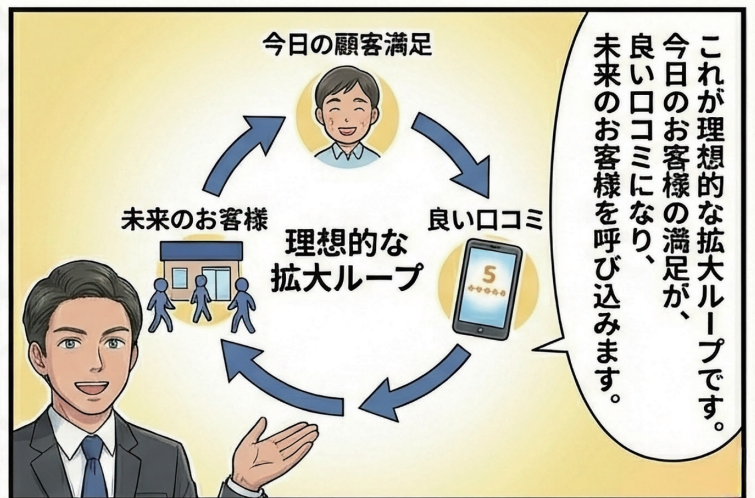

競合に圧勝！ 地域No.1へ。

『大吉レビューカード』で
劇的集客&売上倍増。

『質の高い口コミ』を いかに多く獲得し、信頼性を高めるかが、 集客・売上アップの最重要ポイント

スマホにカードをかざすだけ！
Googleマップの口コミ獲得率大幅アップツール

『大吉レビューカード』に スマホをかざすだけで Googleマップの 口コミ投稿画面に1秒アクセス！

「地域1位」を、
他店に譲り続けて
いませんか？

最近、新規のお客さんが
減ってきた気がする……。

買取大吉

暇だな……

どうすれば……？

他店に差を
つけられている
気がするが、

MEO対策とか
Googleマップの口コミが
大事だったっていうけど、
難しそうだし、手間がかかる。

- | 順位 | 競合店名 | 評価 | レビュー数 | 特徴 |
|----|------|------|-------|-------------------------|
| 1 | 競合店A | ★4.8 | (5) | 買取店 多数
レビュー-A・多数 |
| 2 | 競合店B | ★4.5 | (20) | 買取店 競合から多い
レビュー-A・多い |
| 3 | 競合店C | ★4.5 | (17) | 買取店 店員・後多
レビュー-A・多い |
| 4 | 競合店D | ★4.8 | (100) | 買取店 店長・4.6
レビュー |

お客様の「感動」を
資産に変える、
魔法の一枚。

「選ばれる理由」は、
スマホの中にありました。
成功の連鎖はここから始まる。

導入6ヶ月で来店数3.7倍に増加。 全国の成功者が証明。

データが証明する、衰えない集客力。
積み上がる「資産」で、次の成長へ。

今、この一枚で、 店舗の未来を変えよう。

買取大吉 オーナー様必見!

最強の集客MEO対策! Googleマップ口コミ ★5大量獲得の威力

🔍 認知度UP: 検索で上位表示!

👑 信頼度UP: ★5評価で選ばれる店へ!

👥 来店数UP: 新規顧客が殺到!

選ばれる店舗は選ばれるための対策をしています!

1. Googleマップ口コミ 高評価★5の獲得

【認知度 UP】 検索で上位表示

Googleが「人気店」と評価。
地域の見込み客の目に留まる!

2. MEO対策への好影響 & 検索順位の向上獲得

【信頼度 UP】 安心感の醸成